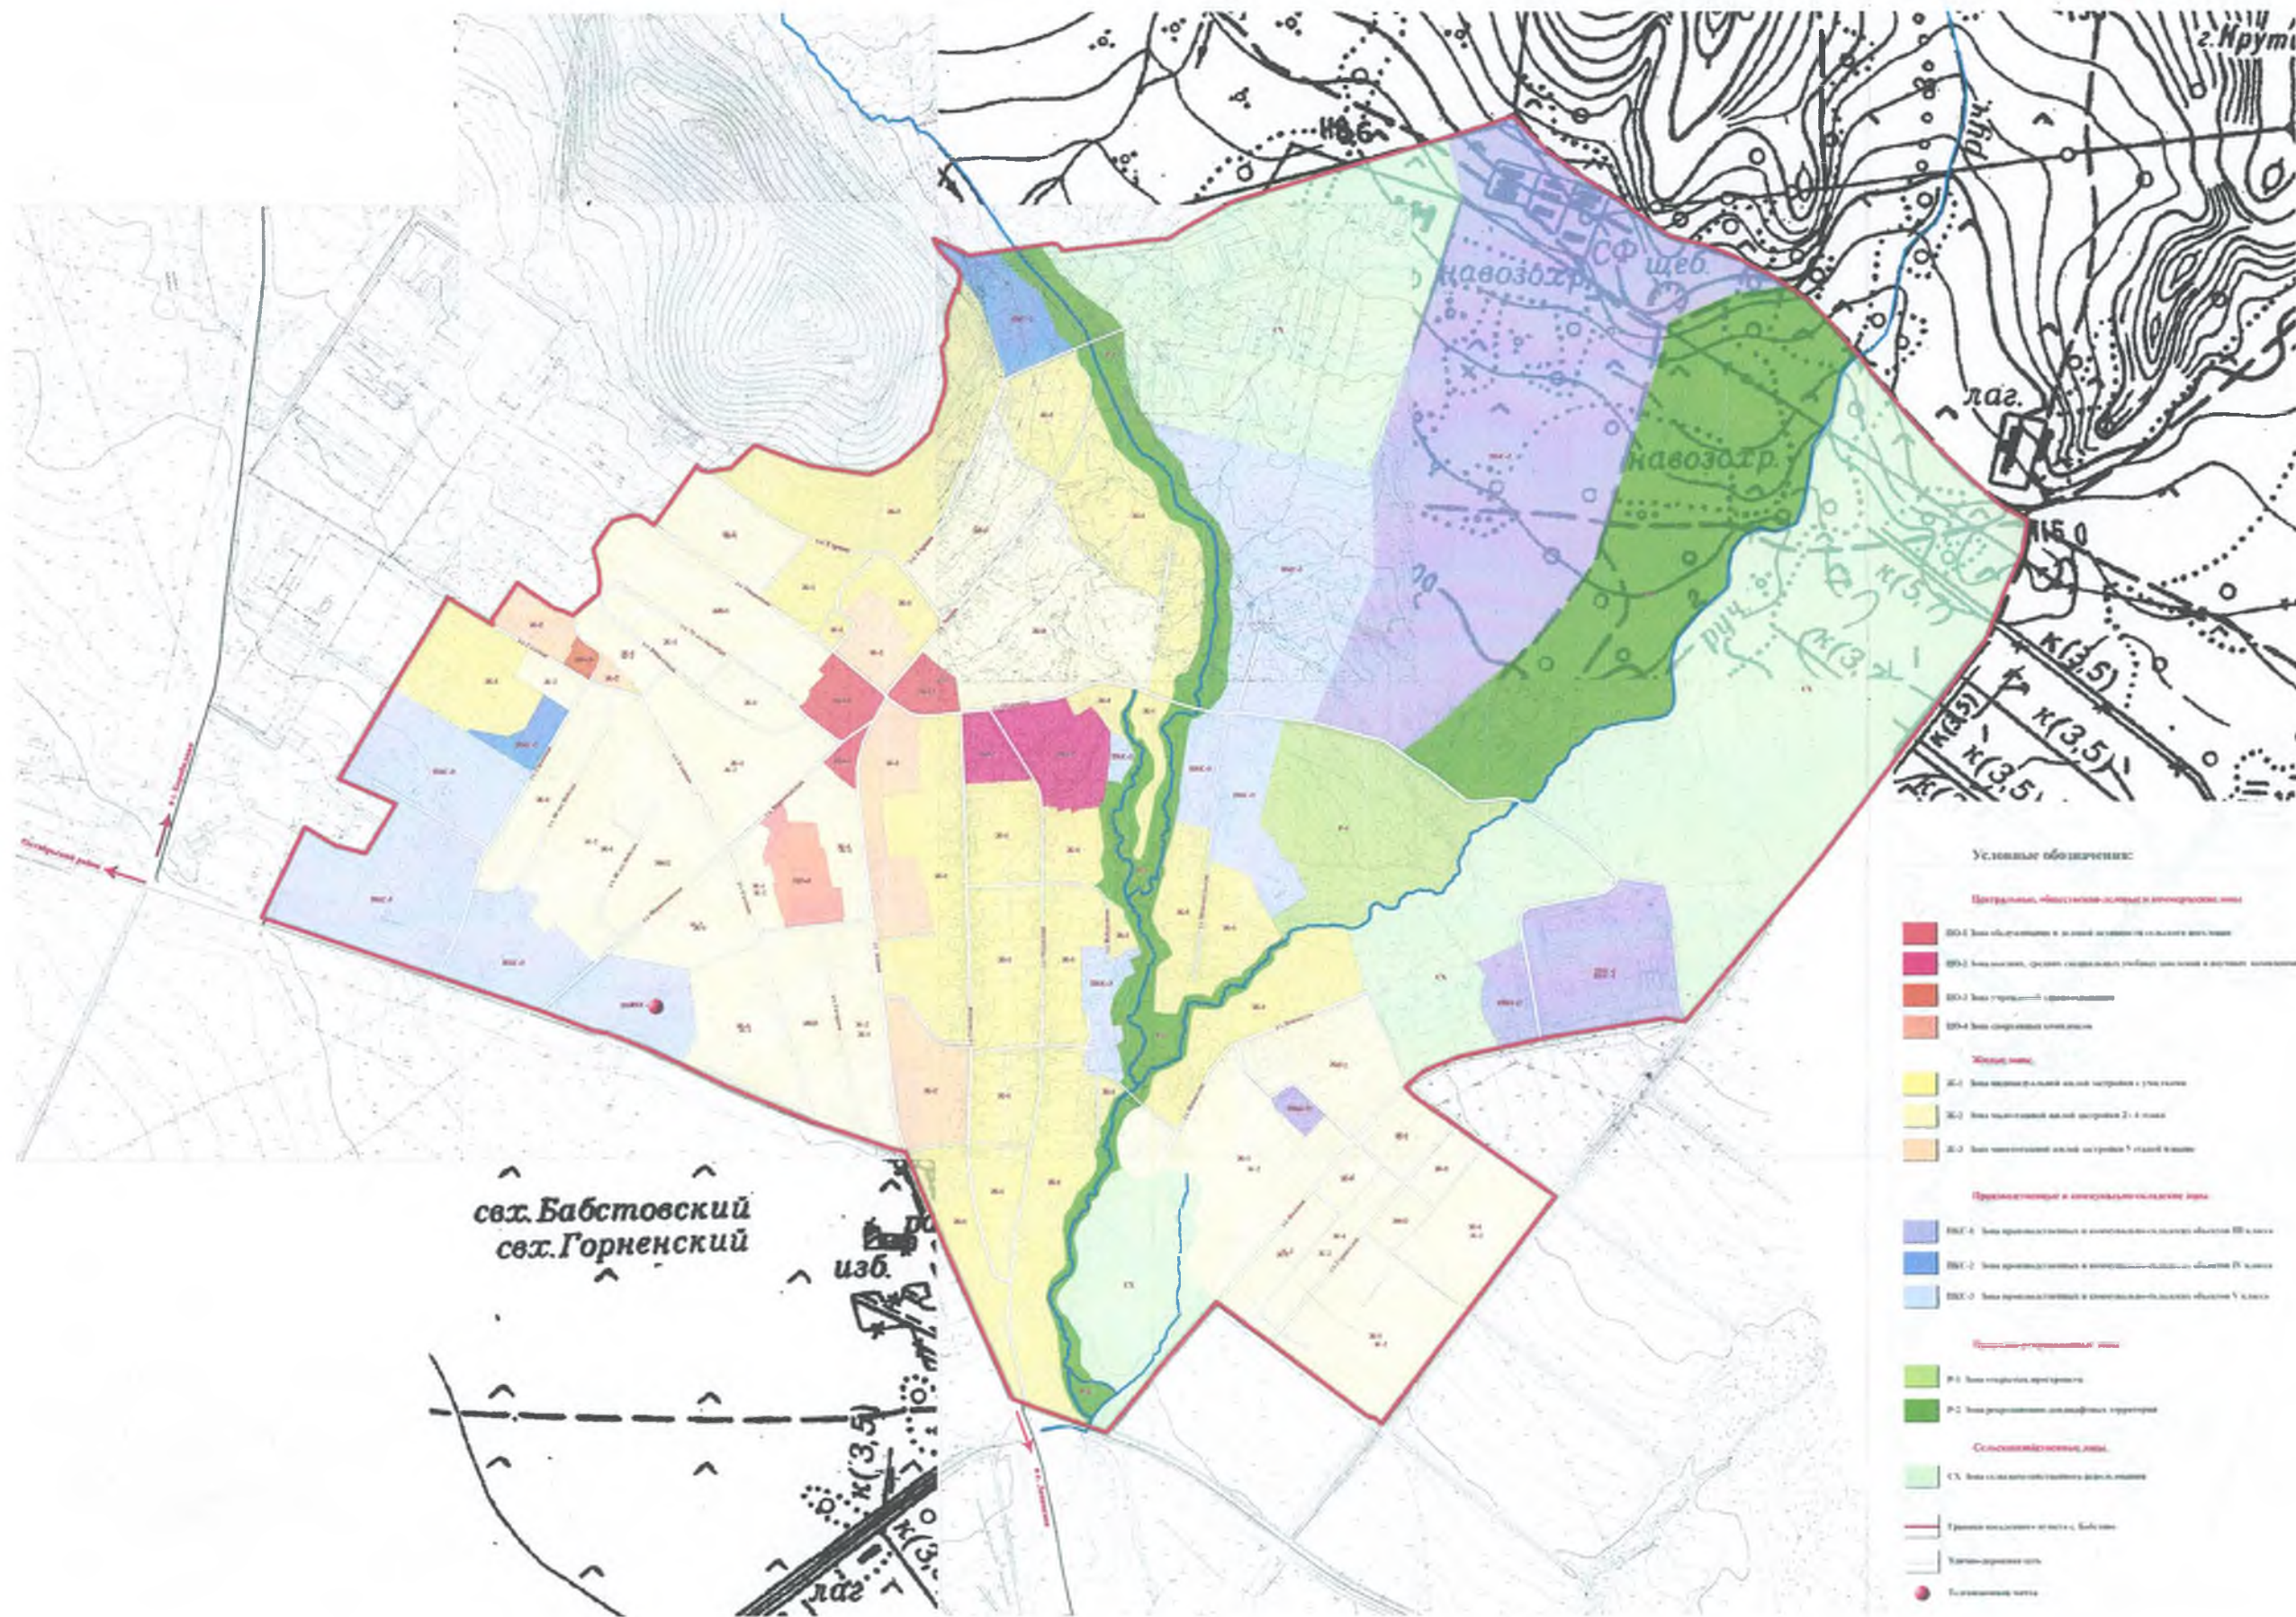

## Карта градостроительного зонирования

части территории муниципального образования "Бабстовское сельское поселение"  
Ленинского муниципального района Еврейской автономной области

с. Бабстово

свх. Бабстовский  
свх. Горненский

# Правила землепользования и застройки

## Карта градостроительного зонирования

части территории муниципального образования "Бабстовское сельское поселение"

Ленинского муниципального района Еврейской автономной области

с. Бабстово

**Правила землепользования и застройки**  
**Карта градостроительного зонирования**  
 части территории муниципального образования "Бабстовское сельское поселение"  
 Ленинского муниципального района Еврейской автономной области

**с. Бабстово**