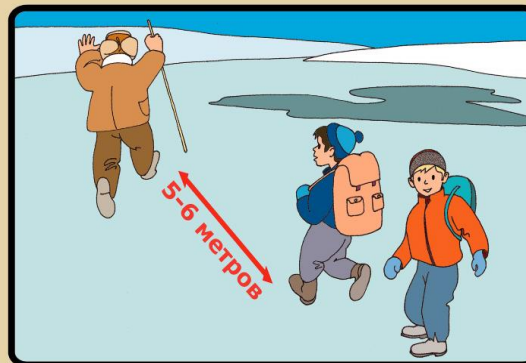

МЕРЫ ПРЕДОСТОРОЖНОСТИ И ПРАВИЛА ПОВЕДЕНИЯ НА ЛЬДУ

ГИМС МЧС России ПРЕДУПРЕЖДАЕТ: Пренебрежение Правилами охраны жизни людей на водных объектах **ОПАСНО** для Вашей жизни!

ПОМНИТЕ ! БЫСТРОЕ ОКАЗАНИЕ ПОМОЩИ ПОПАВШИМ В БЕДУ ВОЗМОЖНО ТОЛЬКО В ЗОНЕ РАЗРЕШЕННОГО ПЕРЕХОДА !

НЕ ВЫХОДИТЕ НА ЛЕД В ОДИНОЧКУ ! НЕ ПРОВЕРЯЙТЕ ПРОЧНОСТЬ ЛЬДА НОГАМИ ! БУДЬТЕ ВНИМАТЕЛЬНЫ ,ОСТОРОЖНЫ И ГОТОВЫ В ЛЮБУЮ МИНУТУ К ОПАСНОСТИ !

БУДЬТЕ ОСТОРОЖНЫ ! ПОД СНЕГОМ МОГУТ БЫТЬ ПОЛЫНИИ ,ТРЕЩИНЫ ИЛИ ЛУНКИ !

ВНИМАНИЕ ! ЕСЛИ ПОД ВАМИ ЗАТРЕЩАЛ ЛЕД И ПОЯВИЛИСЬ ТРЕЩИНЫ НЕ ПУГАЙТЕСЬ И НЕ БЕГИТЕ ОТ ОПАСНОСТИ ! ПЛАВНО ЛОЖИТЕСЬ НА ЛЕД И ПЕРЕКАТЫВАЙТЕСЬ В БЕЗОПАСНОЕ МЕСТО !

ОСТОРОЖНО ! В ЭТИХ МЕСТАХ ДАЖЕ ПОСЛЕ СИЛЬНЫХ МОРОЗОВ СЛАБЫЙ ЛЕД !